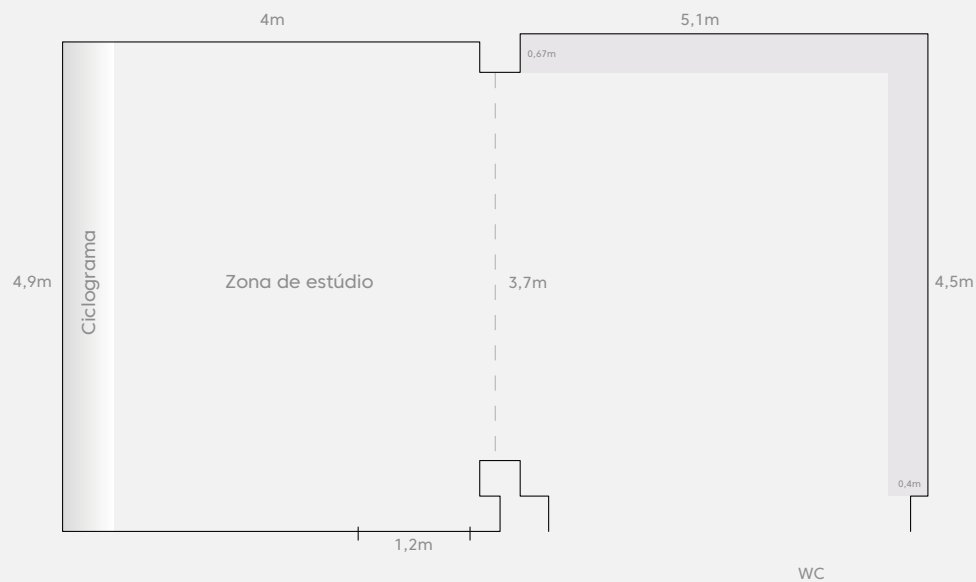

Lisboa. Studio

www.lisboa.studio

info@lisboa.studio

+351 912 926 004 | +351 919 130 869

Rua de Pedrouços nº 37B, Armazém 6

1400-285 Lisboa

Aluguer e serviços extra

*Preços Sob
Consulta*

- Fotógrafo profissional
- Assistente de fotografia
- Especialista de iluminação
- Maquilhadora
- Hair Stylist
- Stylist
- Modelos
- Catering / Cofee Break
- Tratamento de imagem
- Recorte de imagem
- Making off em video
- Pós-produção avançada (photoshop)
- Material técnico
- Guarda Roupa

Informações