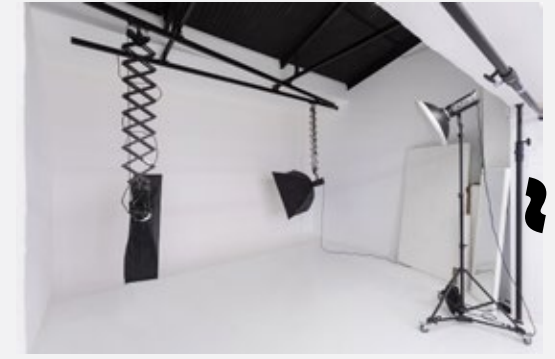

Lisboa. Studio

Instalações